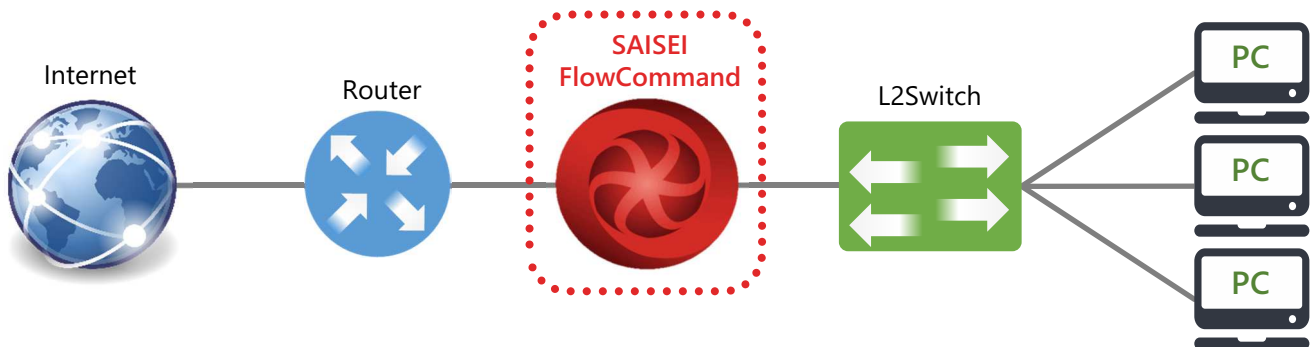

シリコンバレー発 次世代トラフィック制御ソリューション 日本上陸！

SAISEI

FlowCommand FlowCommand Plus

 **Foursome Active**
since 1997

特長

リアルタイム
ネットワーク可視化

一部の packets を
可視化するのではなく、
全ての packets をキャプチャし
リアルタイムに可視化

アプリケーション性能保証

DPIエンジンを使用した
パケットレベルでの
アプリケーション認識と
性能保証

自動帯域制御

フロー単位による高効率な
自動帯域制御
操作不要で運用工数の
大幅削減が可能

導入ポイント

SAISEI FlowCommandの導入は、帯域制御を行いたいポイントに挿入するのみの簡単導入。
帯域制御をおこなわずに、リアルタイムネットワークの可視化のみ行いたい場合は、既設ネットワーク機器
(ルータ、スイッチなど) からSAISEI FlowCommandへパケットをコピーするだけで通信の可視化が可能。
また、仮想環境への導入も可能な為、既設の仮想基盤の有効活用や、クラウドサービスへの導入も可能です。

主な利点

大規模な設備投資と運用費を削減

- ネットワークの利用率の低減による回線増速を回避
- 実際のトラフィックを見ながら、リアルタイムにインシデントの調査が可能

運用コストの削減と通信の最適化

- 自動帯域制御による運用コストの大幅削減
- VoIPやビデオ会議などの遅延に敏感な通信を含む、すべてのトラフィックに対して最適な環境を提供

セキュリティリスクを検出して予防

- リアルタイムなフロー分析機能により、セキュリティリスクを判断できるだけでなく、瞬時にリスクのコントロールが可能
- すべてのトラフィックを取り逃しなくキャプチャが可能。不審なトラフィックを取り逃すことはありません

リアルタイムの可視性かつ直観的なユーザーインターフェースを提供

- 1秒未満の瞬時的なDPI
- ブラウザベースのGUIによる容易かつ直観的な操作環境

数多くの高価かつ最新技術の必要性を排除

- 従来のWAN最適化圧縮とパケットシェーピングは不要です
- 次世代ファイアウォールと比較して、フローベースのセキュリティのためのより良いより速いより深いより安価な新しいベストプラクティスを提供

特殊なハードウェアは不要 仮想環境での動作もサポート